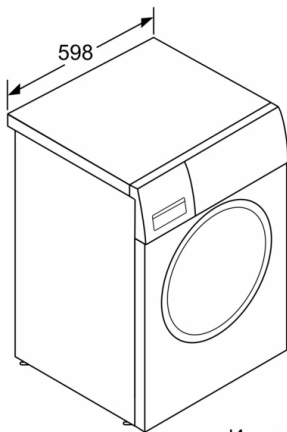

**Серия 4, Пералня, предно зареждане, 7 kg,  
1200 rpm  
WAN24064BY**

Измерване в мм

Измерване в мм

Измерване в мм