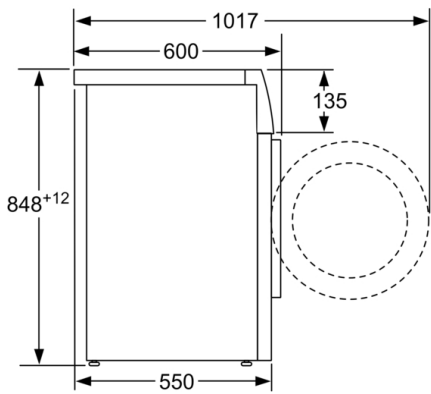

**Серия 4, Пералня, предно зареждане, 7 kg,  
1200 rpm  
WAN24064BY**

Измерване в мм

Измерване в мм

Измерване в мм