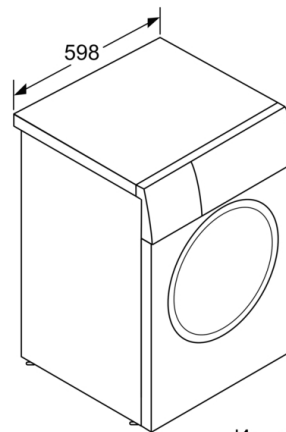

**Серия 4, Пералня, предно зареждане, 7 kg,  
1200 rpm  
WAN24064BY**

Измерване в мм

Измерване в мм

Измерване в мм